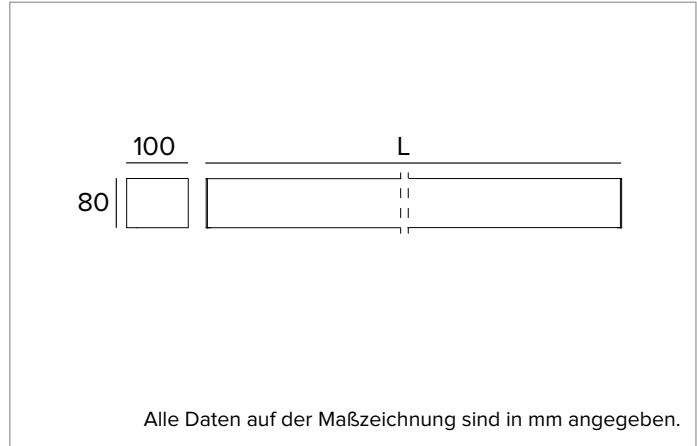

T024BX830ELPW | LOGICO EASY Stand Alone 100 - OPAL HO
Lineare LED-Leuchte, Einzelmontage für Deckenanbau- oder Pendelmontage. Version mit Notbeleuchtung

	3000K	H(m)	D(m)	Emax(lx)
	Ra80		109°	
Fixture Power	128W	1	2.82	2622
Source Flux	12475lm	2	5.64	655
Fixture Flux	12476lm	3	8.46	291
Efficacy	97lm/W	4	11.28	164
G0301A	Imax=210cd/klm	Imax	2622cd	5
			14.10	105

MECHANISCHE MERKMALE

Gehäuse aus lackiertem stranggepresstem Aluminium mit 100mm Breite und Endkappen aus Polycarbonat. Obere Abdeckung aus transluzentem Polycarbonat.
Farbe und Oberfläche: Weiß
Abmessungen: L=2340mm
Gewicht: 7,95Kg
Version: LINEAR
Schutzart: IP40
Mechanische Belastbarkeit: IK02

L=5m **A008U**

L=4m **A008V**

L=3m **A008W**

L=2m **A008X**

L=1m **A008Y**

L=0,5m **A008Z**

Stahlseile (2 Stück).

Aus Gründen der technologischen Entwicklung der elektronischen Bauteile unterliegen die aufgeführten Daten eventuellen Aktualisierungen. Daher muss bei der Bestellung eine Bestätigung angefordert werden.
 Der Lichtstrom und die elektrische Leistung weisen einen Toleranzbereich von +/-10% im Vergleich zum angezeigten Wert auf. Tq bei +25 °C auf (CIE 121).